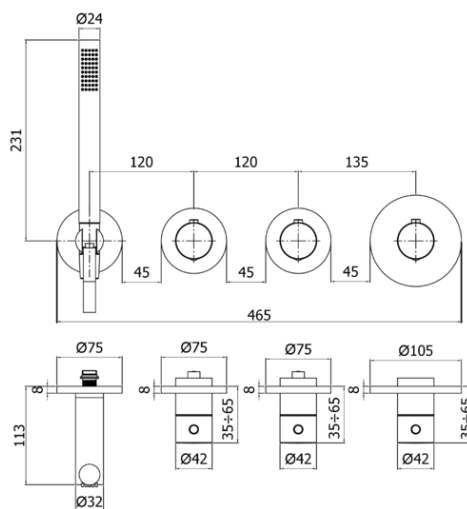

modular box

DESCRIZIONE | DESCRIPTION

• Set esterno per miscelatore termostatico incasso doccia/vasca (2 funzioni) completo di:

- piastre
- maniglie
- set doccia

• External set for concealed thermostatic shower/bath mixer (2 functions) complete with:

- wall plates
- handles
- shower set

ARTICOLO | ARTICLE

MDE 000..

- per art. MDBOX000
- installazione solo orizzontale
- for art. MDBOX000
- horizontal installation only

FINITURE | FINISHES

MDE 000..

- CR - Cromo | Chrome
- BO - Bianco opaco | Matt white
- NO - Nero opaco | Matt black
- HG - Honey gold | Honey gold finish
- HGSP - Honey gold spazzolato | Brushed honey gold finish
- ST - Steel looking | Steel looking finish